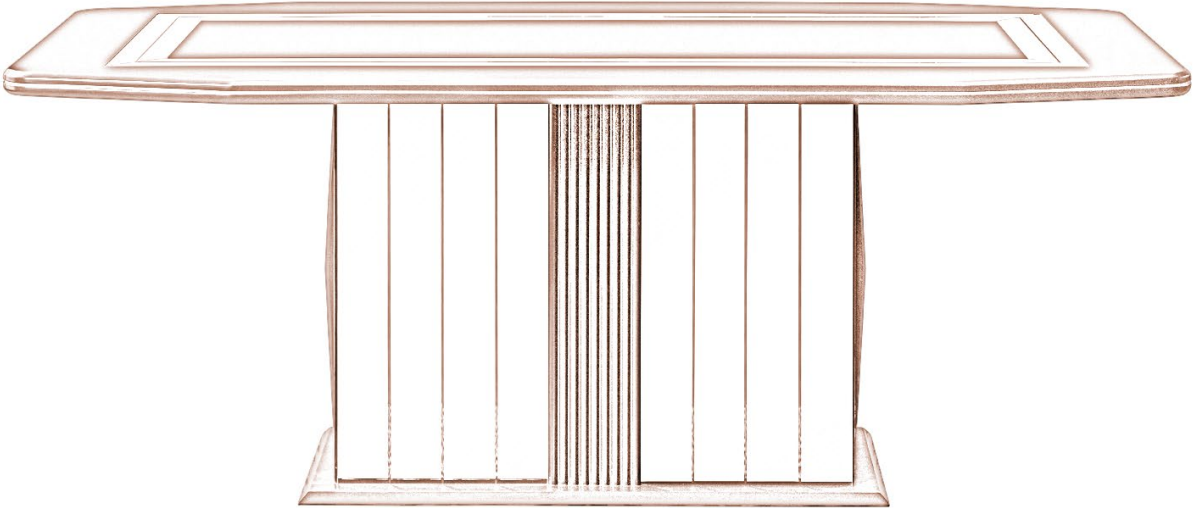

SOHO

YEMEK ODASI

“Soho Yemek Odası, özel tasarımıyla modern yaşam alanlarınıza lüks ve şıklığı getiriyor. Konsolu üzerindeki ışıklı detaylar, yemek odasına sıcak bir atmosfer katarken, çizgili ayna ve metal ayaklarla birleşen estetik detaylar ise özgün bir karakter sunuyor. Soho Yemek Odası ile yemek saatlerinizi daha da özel kılın, her anınıza zarafet ve aydınlık katın.”