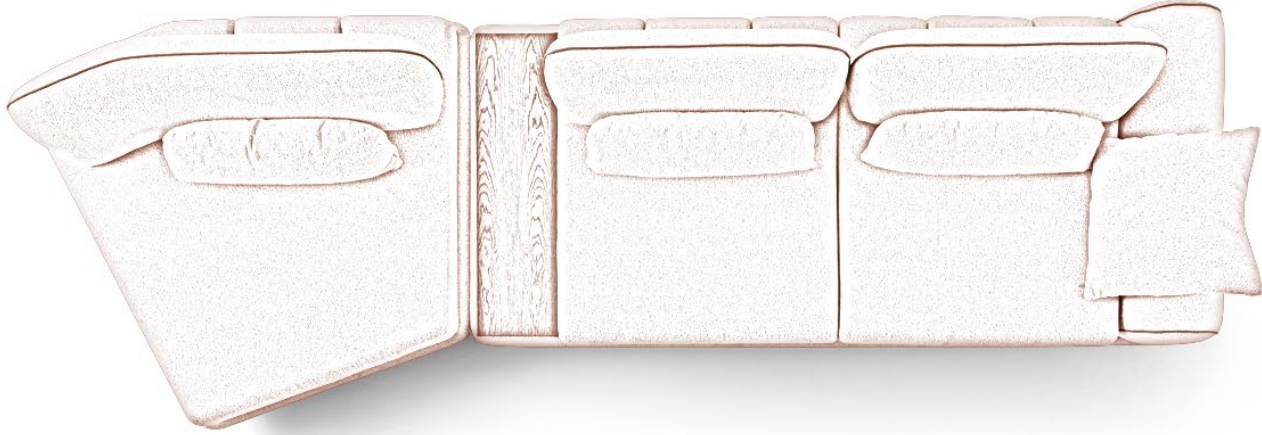

LINE

KOLTUK TAKIMI

“**Line koltuk takımı**, tasarımındaki zarif ve çağdaş dokusuyla yaşam alanınıza modern bir dokunuş getiriyor. İnce işçilik ve şık detaylar, **Line koltuk takımını** özel kılıyor. Bu takım, konforu ve estetiği bir araya getirerek, evinizde rahatlamayı ve şıklığı aynı anda yaşamanızı sağlar. **Line koltuk takımı**, evinizdeki en özel anları daha da keyifli hale getirir.”