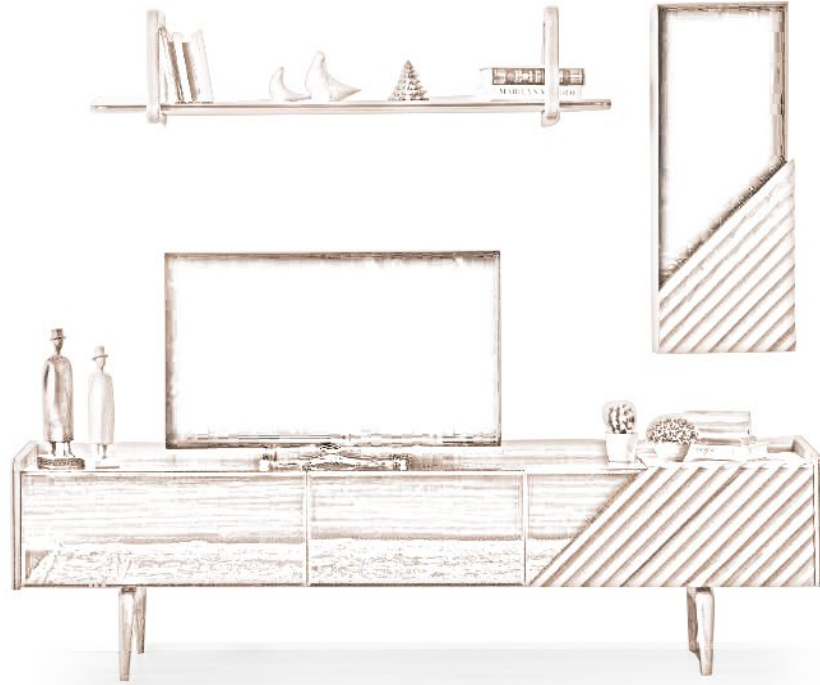

PERA

TV ÜNİTESİ

“Pera TV ünitesi, ahşap dokusuyla doğal bir güzellik sunarken, tasarımındaki zarif detaylar ve şık çizgilerle modern bir atmosfer yaratıyor. Ahşabın sıcaklığı ve estetiği, Pera TV ünitesini özel kılıyor. Bu ünite ile televizyon keyfinizi en zarif şekilde yaşayacak, yaşam alanınıza sıcaklık ve şıklık katacaksınız. Pera TV ünitesi ile evinizdeki her anı özel kılın.”