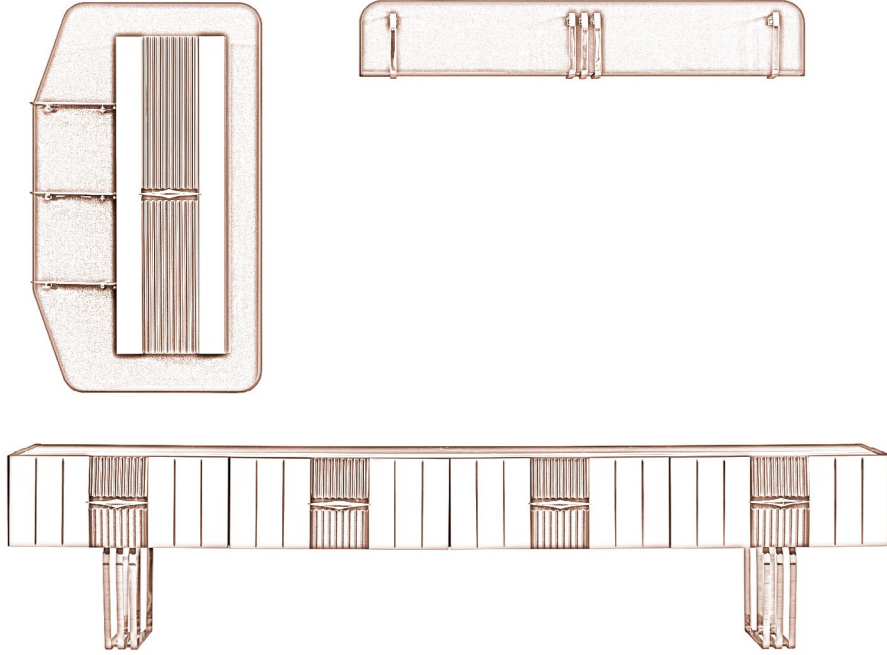

SOHO

TV ÜNİTESİ

“**Soho TV Ünitesi**, özel tasarımıyla yaşam alanlarınıza modern bir şıklık ve lüks bir hava katıyor. Orta sehpa üzerindeki metal detaylar, televizyon alanına endüstriyel bir çekicilik eklerken, çizgili ayna ve metal ayaklar ise özgün bir estetik sunuyor.

Soho TV Ünitesi ile televizyon keyfinizi daha da özel ve şık hale getirin, yaşam alanınıza modern ve zarif bir dokunuş ekleyin.”