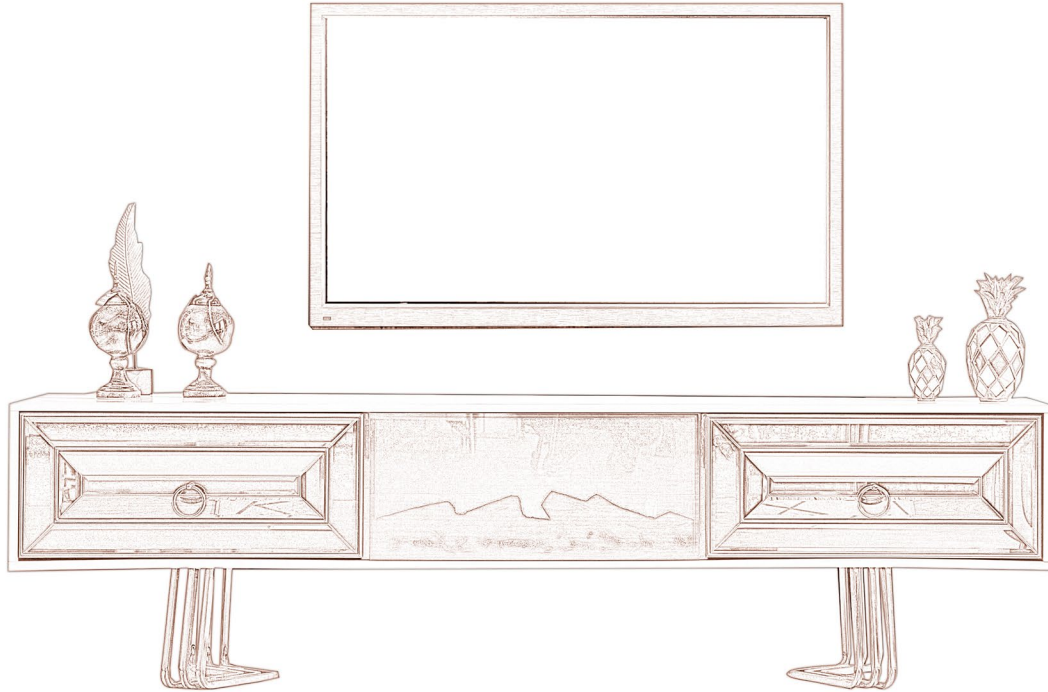

PUGON EKRU

TV ÜNİTESİ

Pugon Ekru TV Ünitesi, zarif tasarımı ve özel detaylarıyla yaşam alanınıza şıklık ve estetik katıyor. Ekru rengin huzur veren tonları, bu özel TV ünitesine özgün bir karakter kazandırırken, detaylar ise dikkat çekici bir atmosfer sunuyor. **Pugon Ekru TV Ünitesi** ile televizyon keyfinizi daha özel kılın, yaşam alanınıza zarif bir dokunuş ekleyin.